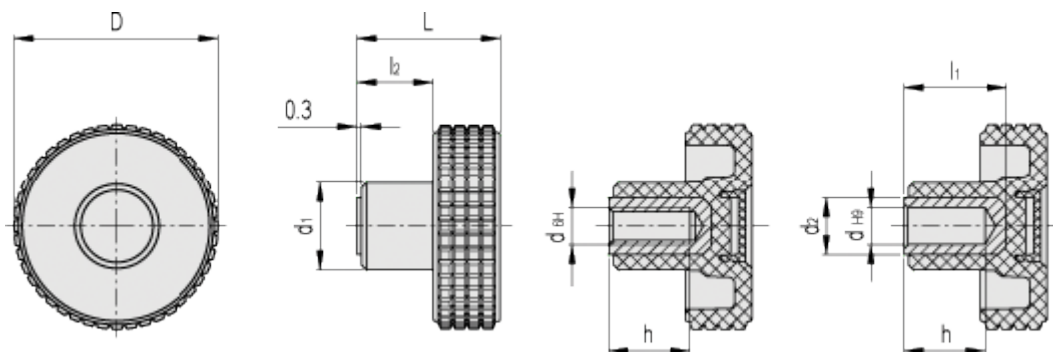

Varenummer: 23020346166

Beskrivelse: E+G Fingregreb MBT.70-B-M14-C6, rød dækkappe

Mål

D = 70

d1 = 24

d2 = -

dH6 = M14

dH9 = -

h = 20

L = 42

l1 = -

l2 = 20.5